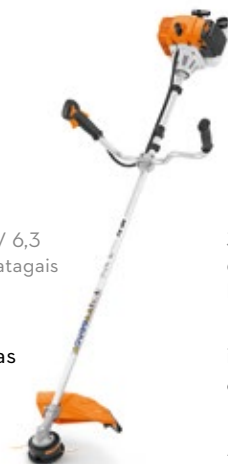

ROÇADORA
FS 120

30,8 cm³ • 1,3 kW / 1,8 CV 6,3 kg[Ⓞ] • AutoCut C 26-2 Matagais Ø 250 mm

Para trabalhos em superfícies mais amplas e em erva resistente.

ANTES ~~589 €~~

AGORA **499 €**

ROÇADORA
FS 235

36,3 cm³ • 1,55 kW / 2,1 CV 6,8 kg[Ⓞ] • AutoCut C 26-2 Matagais Ø 250 mm

Robusta e potente, ideal para a agricultura e jardinagem

ANTES ~~679 €~~

AGORA **599 €**