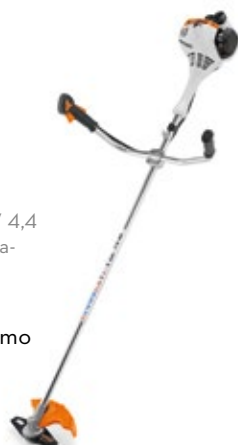

399 € ~~444 €~~

APARADOR
FS 55

27,2 cm³ • 0,80 kW / 1,0 CV 4,4 kg[Ⓞ] • AutoCut C 26-2 Corta-ervas Ø 230 mm

Ideal para trabalhar com total conforto, mesmo em espaços reduzidos.

ANTES ~~344 €~~

AGORA **284 €**