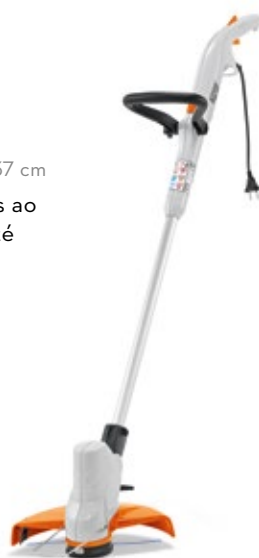

ANTES ~~359 €~~

AGORA **319 €**

ROÇADORA **FSE 52**

230 V • 500 W • 2,2 kg[Ⓞ]
AutoCut C 3-2 • Ø 300 mm
Com guiador redondo e tubo de comprimento ajustável.

ANTES ~~109 €~~

AGORA **99 €**

PODADORA **HSE 42**